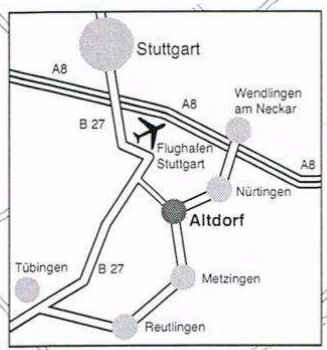

Ortsplan Altdorf

Straßenverzeichnis

Achalmweg C2	Langackerweg A3
Am Greutweg CD3	Liebenauweg C2
	Liesäckerweg B1
Bahnhofstraße B2	Neckartailfinger Straße B
Beundweg B3	Neckartenzlinger Straße
Bohnackerweg C2	Nelkenweg B1
Brühlstraße B3	
Brühlweg B3	Raidwanger Straße CD3
Buchenweg C3	Rathausstraße B3
	Rechbergweg C1
Dorfwiesenweg BC23	Robert-Knecht-Weg A3
	Rosenweg B1
Erlenweg C3	
	Schadwiesenweg B3
Gassenackerweg BC23	Spitalhof B2
Gernweg B12	Stuttgarter Straße AB1-4
Greutlachweg C3	
	Talwiesenweg C2
Heges B2	Taubenackerweg C1
Hofackerweg B1	Teckstraße BC12
Hohenneuffenstraße B2	Tulpenweg B1
Im Hof B2	Weilerwiesenweg C2
	Weinbergweg BC12
Jusistraße B2	
Kirchstraße B3	
Küferweg B3	

Schulwegeplan Zeichenerklärung

-  Fußgängerüberweg
-  Schatzkiste (beliebter Laden bei den Kindern, der häufig nach der Schule aufgesucht wird)
-  Gefahrenstelle (unübersichtlich, keine Fußgängerüberwege)
-  Ortseinfahrten: Die Autos fahren hier häufig zu schnell (Gefahr!)
-  empfohlener Schulweg: Die Kinder stoßen, aus ihren Ortsteilen kommend, auf schnellstem bzw. sicherstem Weg auf die grün markierte Wegempfehlung