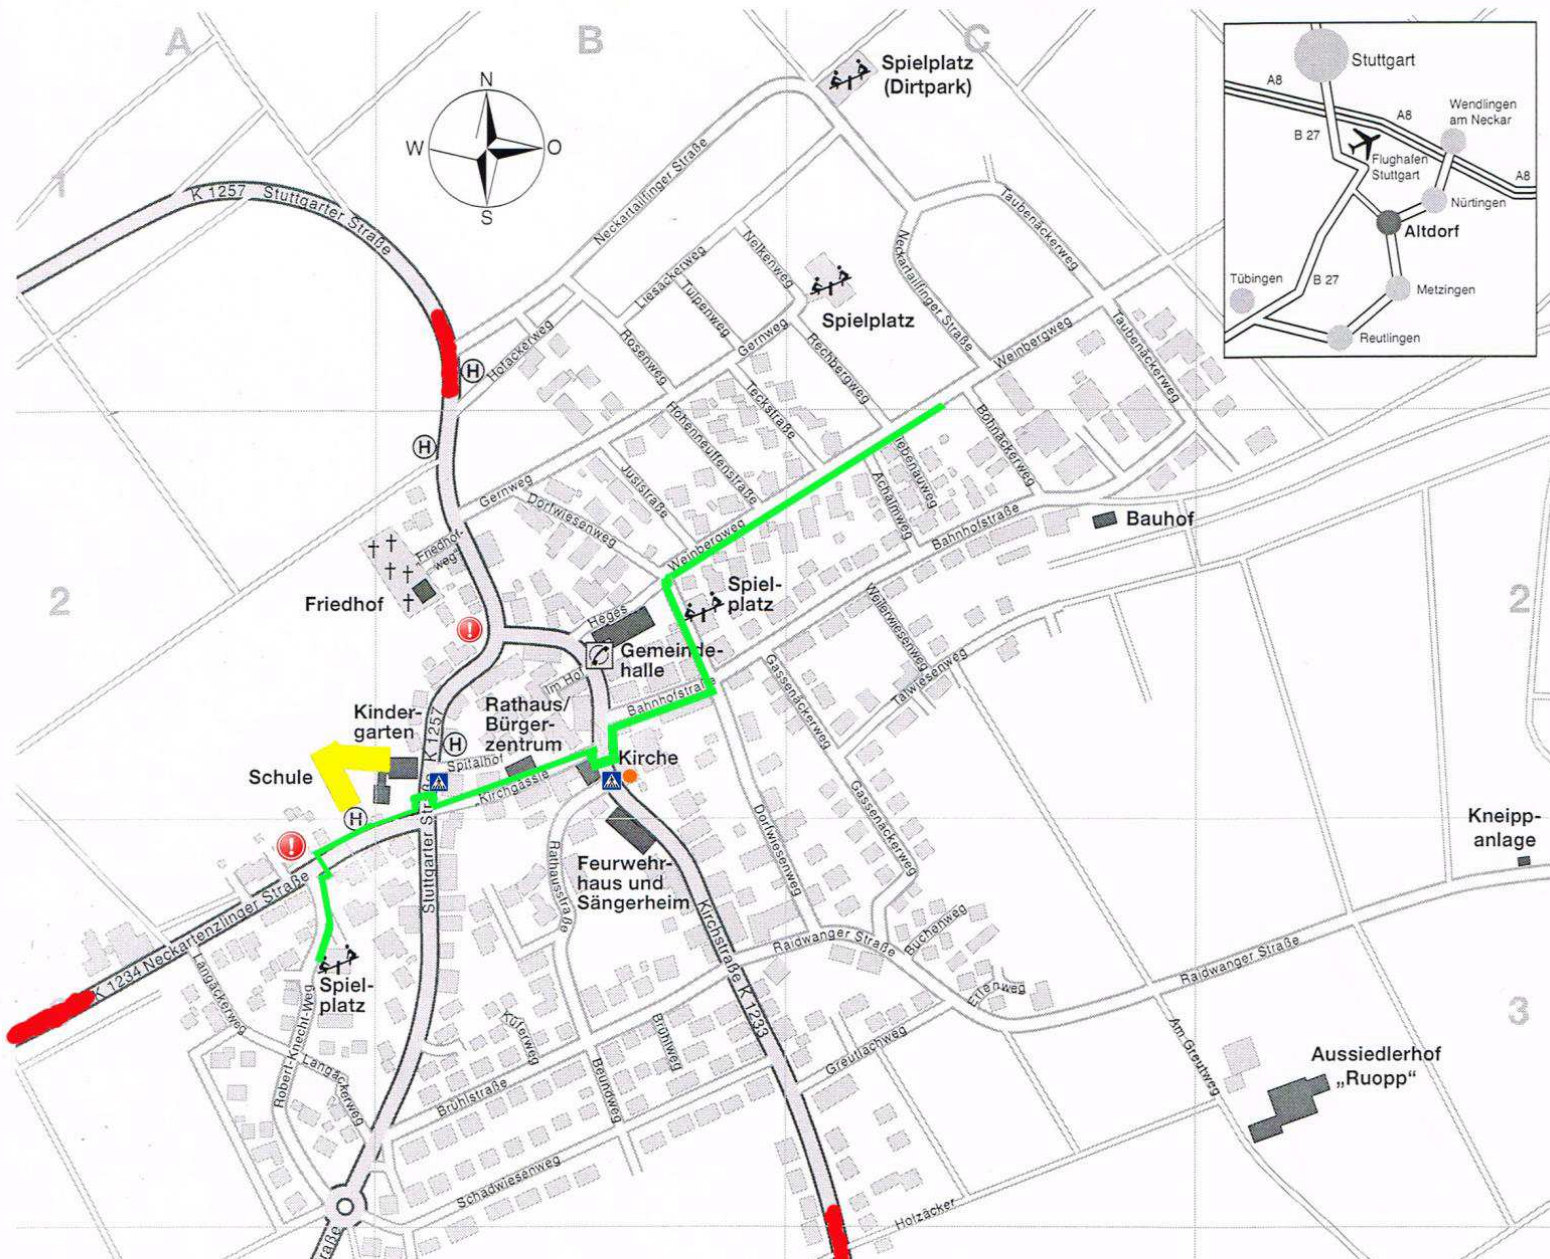

Ortsplan Altdorf

Straßenverzeichnis

Achalmweg C2	Langackerweg A3
Am Greutweg CD3	Liebenauweg C2
	Liesäckerweg B1
Bahnhofstraße B2	Neckartailfinger Straße B
Beundweg B3	Neckartenzlinger Straße
Bohnackerweg C2	Nelkenweg B1
Brühlstraße B3	
Brühlweg B3	Raidwanger Straße CD3
Buchenweg C3	Rathausstraße B3
	Rechbergweg C1
Dorfwiesenweg BC23	Robert-Knecht-Weg A3
	Rosenweg B1
Erlenweg C3	
	Schadwiesenweg B3
Gassenackerweg BC23	Spitalhof B2
Gernweg B12	Stuttgarter Straße AB1-4
Greutlachweg C3	
	Talwiesenweg C2
Heges B2	Taubenackerweg C1
Hofackerweg B1	Teckstraße BC12
Hohenneuffenstraße B2	Tulpenweg B1
Im Hof B2	Weilerwiesenweg C2
	Weinbergweg BC12
Jusistraße B2	
Kirchstraße B3	
Küferweg B3	

Schulwegeplan Zeichenerklärung

-  Fußgängerüberweg
-  Schatzkiste (beliebter Laden bei den Kindern, der häufig nach der Schule aufgesucht wird)
-  Gefahrenstelle (unübersichtlich, keine Fußgängerüberwege)
-  Ortseinfahrten: Die Autos fahren hier häufig zu schnell (Gefahr!)
-  empfohlener Schulweg: Die Kinder stoßen, aus ihren Ortsteilen kommend, auf schnellstem bzw. sicherstem Weg auf die grün markierte Wegempfehlung