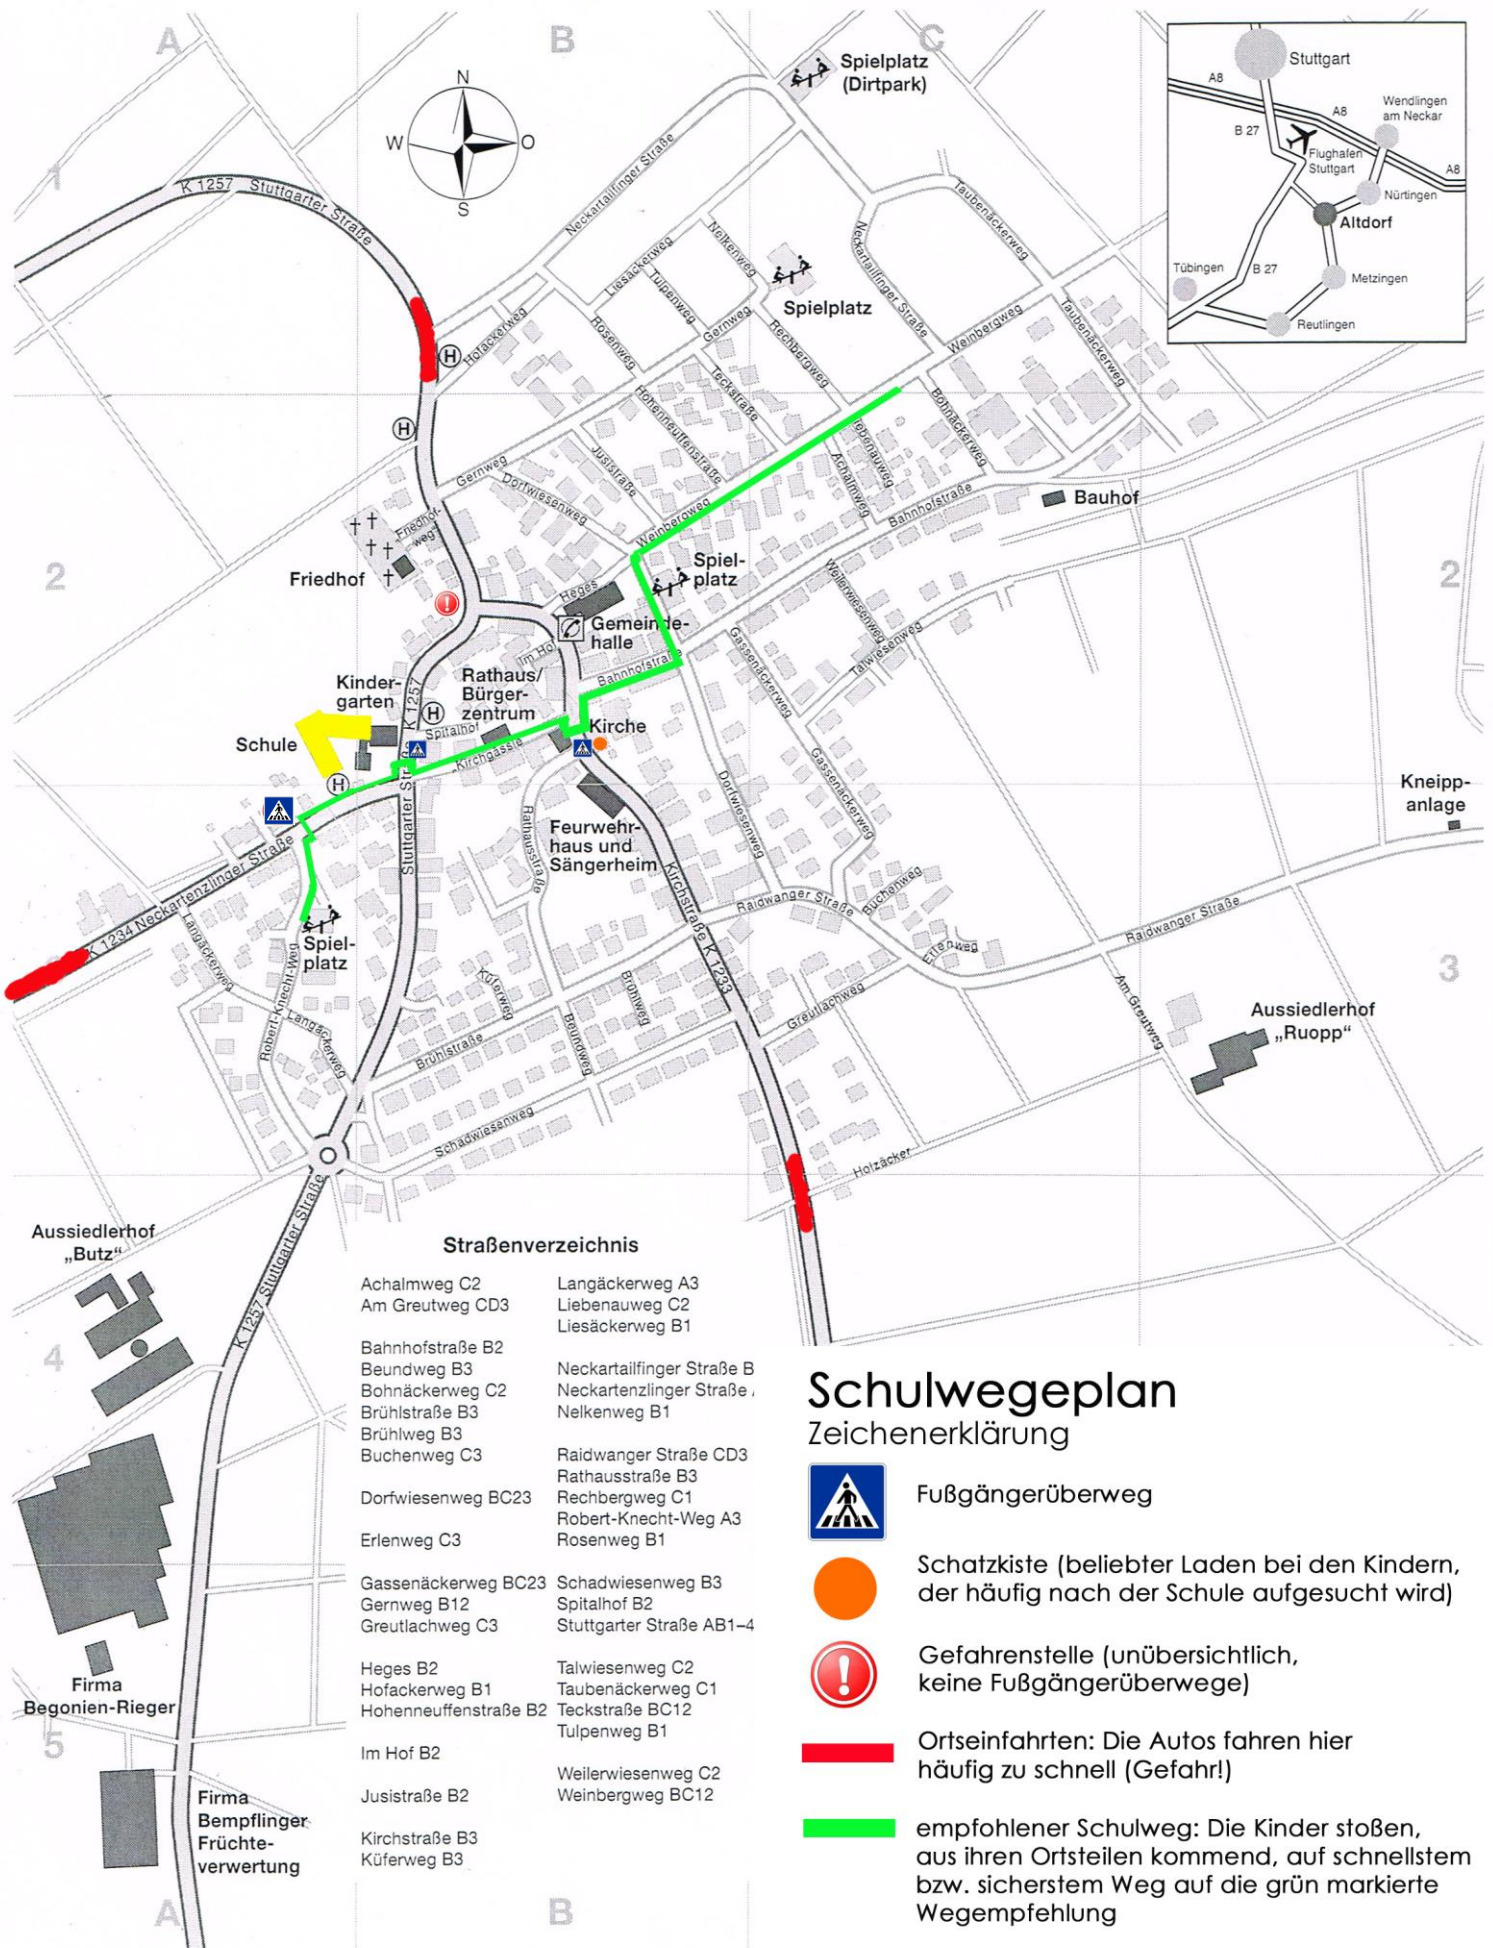

# Ortsplan Altdorf

## Straßenverzeichnis

Achalmweg C2	Langäckerweg A3
Am Greutweg CD3	Liebenauweg C2
	Liesäckerweg B1
Bahnhofstraße B2	Neckartailfinger Straße B
Beundweg B3	Neckartenzlinger Straße ,
Bohnäckerweg C2	Nelkenweg B1
Brühlstraße B3	
Brühlweg B3	Raidwanger Straße CD3
Buchenweg C3	Rathausstraße B3
	Rechbergweg C1
Dorfwiesenweg BC23	Robert-Knecht-Weg A3
	Rosenweg B1
Erlenweg C3	
Gassenäckerweg BC23	Schadwiesenweg B3
Gernweg B12	Spitalhof B2
Greutlachweg C3	Stuttgarter Straße AB1-4
Heges B2	Talwiesenweg C2
Hofackerweg B1	Taubenäckerweg C1
Hohenneuffenstraße B2	Teckstraße BC12
	Tulpenweg B1
Im Hof B2	
	Weilerwiesenweg C2
Jusistraße B2	Weinbergweg BC12
Kirchstraße B3	
Küferweg B3	

## Schulwegeplan Zeichenerklärung

-  Fußgängerüberweg
-  Schatzkiste (beliebter Laden bei den Kindern, der häufig nach der Schule aufgesucht wird)
-  Gefahrenstelle (unübersichtlich, keine Fußgängerüberwege)
-  Ortseinfahrten: Die Autos fahren hier häufig zu schnell (Gefahr!)
-  empfohlener Schulweg: Die Kinder stoßen, aus ihren Ortsteilen kommend, auf schnellstem bzw. sicherstem Weg auf die grün markierte Wegempfehlung